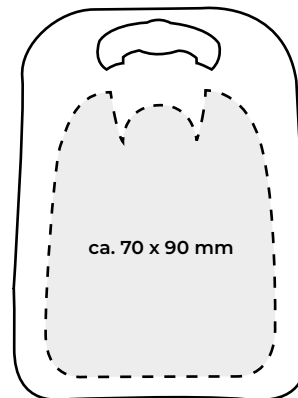

## TECHNISCHE DATEN | TECHNICAL DATA

<b>GRÖßE</b> SIZE	<b>ca. 95 x 30 x 125 mm</b> approx. 95 x 30 x 125 mm
<b>DRUCKFLÄCHE</b> PRINTABLE AREA	<b>ca. 70 x 90 mm (Frontlabel)</b> approx. 70 x 90 mm (front label)
<b>MATERIAL</b> MATERIAL	<b>Kunststoff, transluzent</b> plastic, translucent
<b>DRUCK</b> PRINT	<b>4c Digitaldruck</b> 4c digital print
<b>FARBEN</b> COLORS	